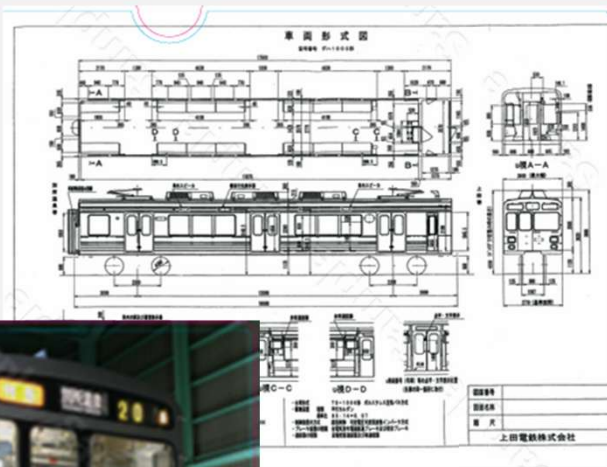

# 『1000系特急』シリーズ

クリップボールペン  
¥600(税込)

ハンドタオル  
¥800(税込)

車両図面クリアファイル  
¥500(税込)

限定  
200個  
(各種)