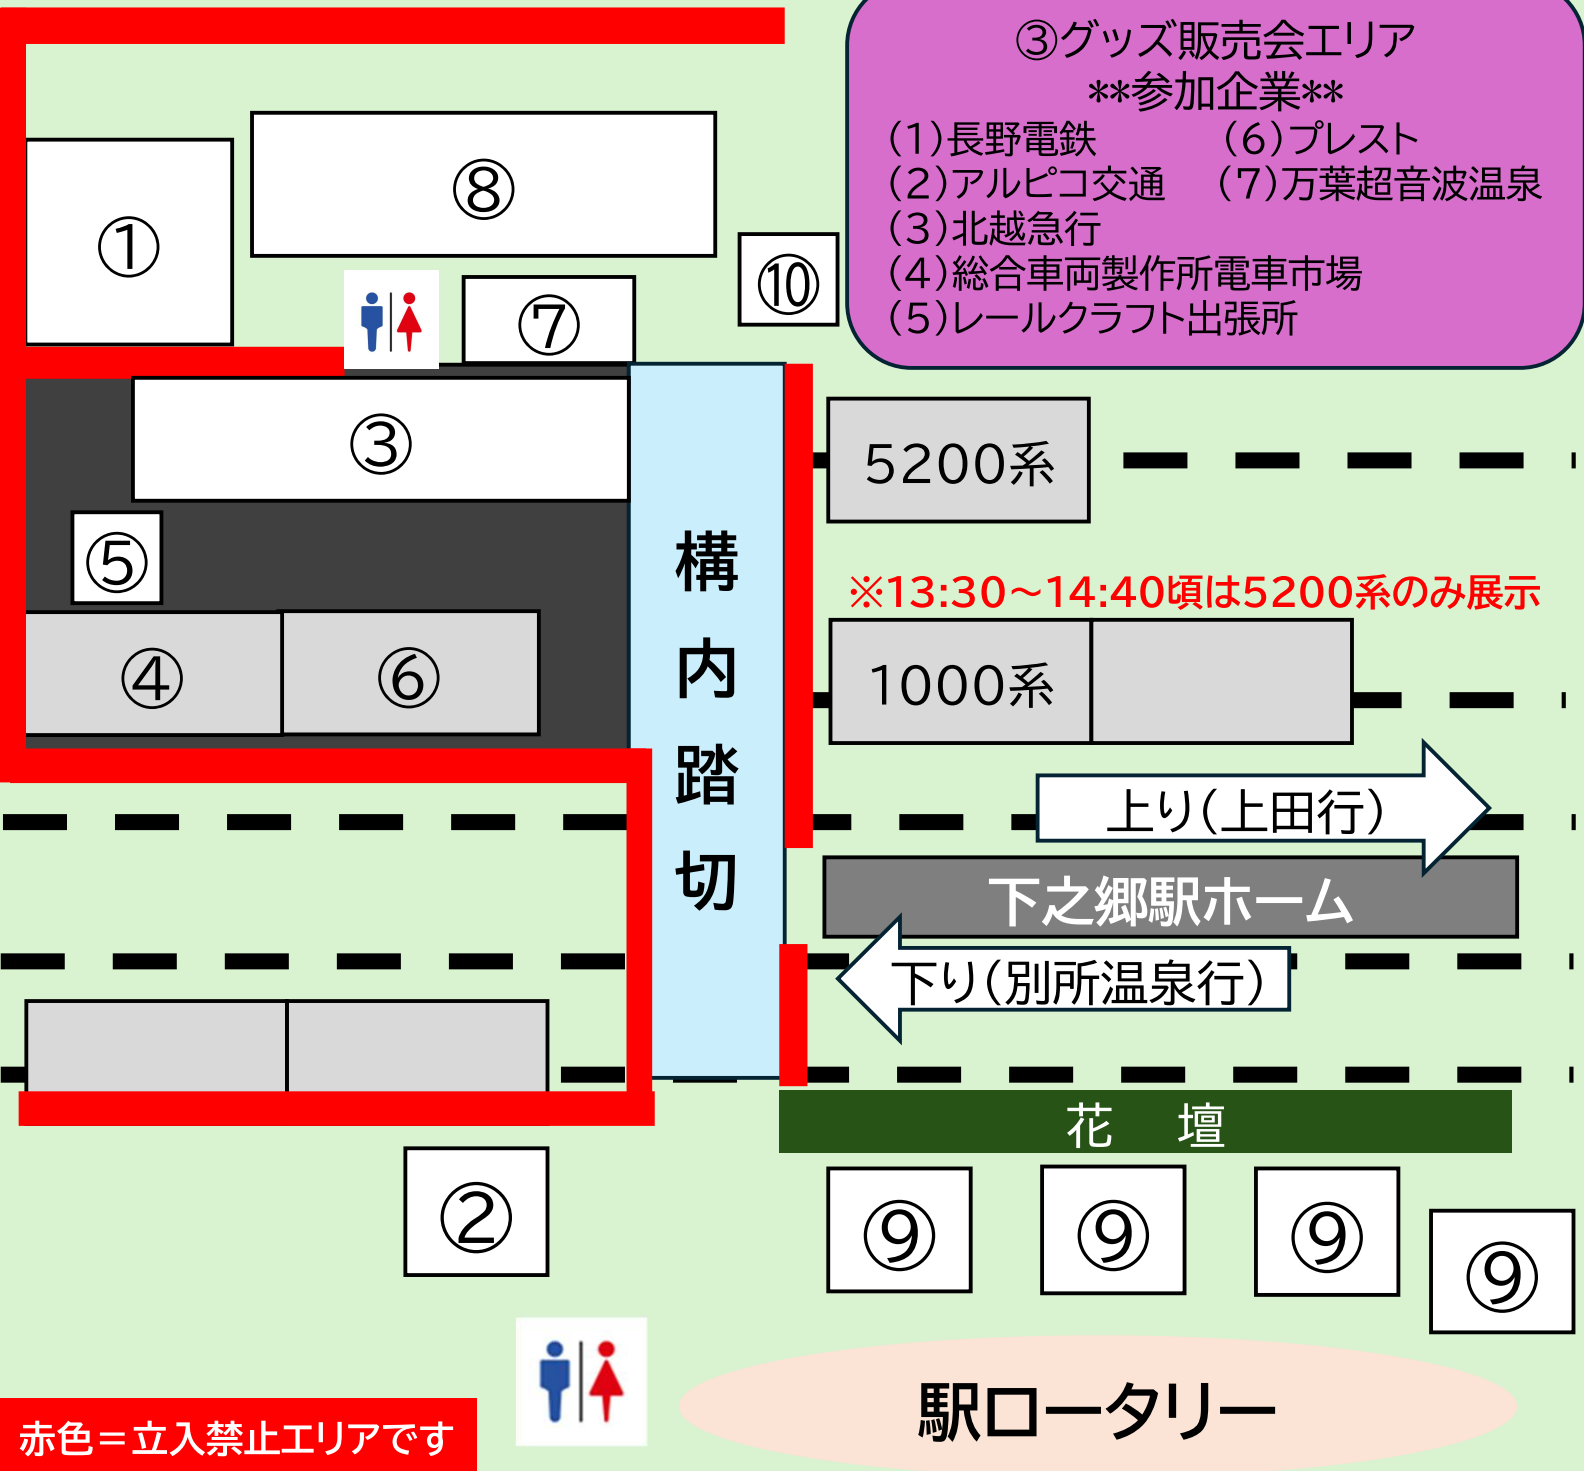

まるまどまつり2026 会場図

まるまどまつり2026 —鉄道ファン大集合!—

③グッズ販売会エリア
参加企業
(1)長野電鉄 (6)プレスト
(2)アルピコ交通 (7)万葉超音波温泉
(3)北越急行
(4)総合車両製作所電車市場
(5)レールクラフト出張所

5200系
※13:30~14:40頃は5200系のみ展示
1000系
上り(上田行)
下之郷駅ホーム
下り(別所温泉行)
花壇

- ①上田電鉄
部品・グッズ販売会
- ②臨時開設!
下之郷駅きっぷうりば
硬券乗車券販売(上田電鉄)
- ③鉄道グッズ販売会
(出展企業:別表)
- ④「てのひらジオラマ
~上田電鉄編~」
かんたんワークショップ
(プレスト×上田電鉄)
- ⑤Nゲージ展示走行
- ⑥プラレール広場
- ⑦電車顔出しパネル
ぬりえコーナー&ガチャガチャ
- ⑧休憩スペース
- ⑨キッチンカー
- ⑩スマホ充電サービス
(サントエナジーうえだ)

※会場に駐車場はありません※
・写真撮影やグッズ購入はマナーを守って
皆さんが楽しく・気持ちよく参加できるようにご協力をお願いします。
(小さなお子様からお年寄りまで多数のお客様が来場されるイベントです。)
・会場内でトラブルが発生した場合は、**安全のためイベントを中止**とする場合もございますのでご了承ください。

赤色 = 立入禁止エリアです

駅ロータリー