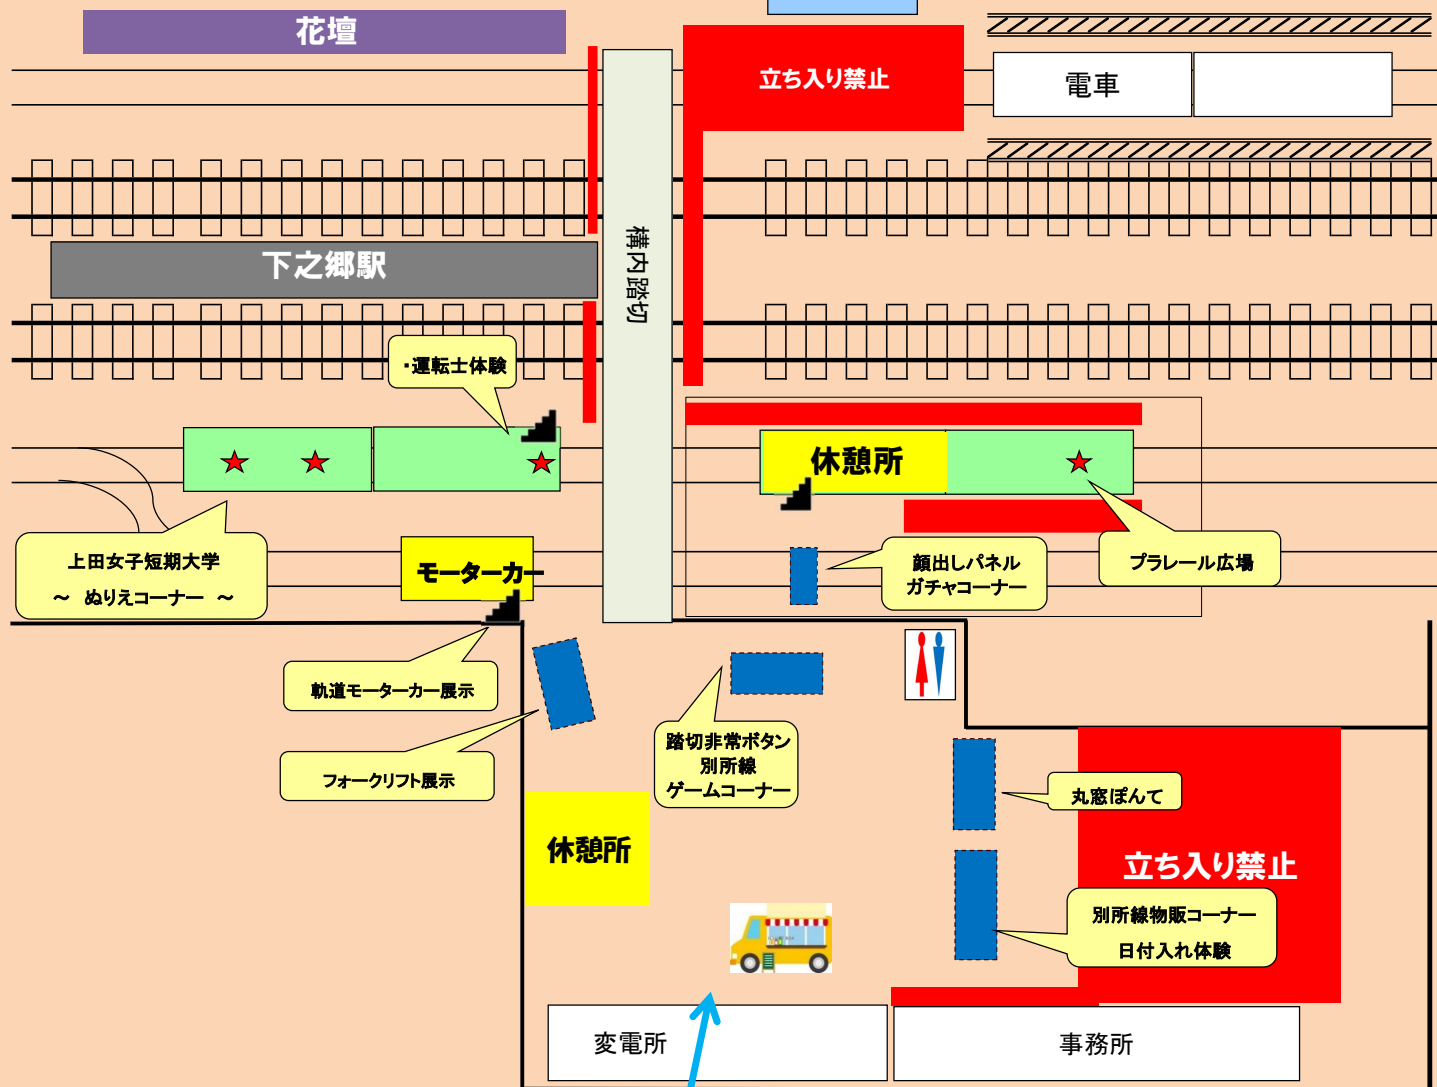

第27回 丸窓まつり会場図

会場出入口

イベント スケジュール

イベントスケジュール			
上田駅 9:48	～	下之郷駅 10:04	臨時電車ウェイター乗車(上田⇒下之郷) ハーモニカ駅長乗車・のるんお出迎え
9:40		丸窓まつり開始	
9:40	～	14:00	運転台で運転士体験
9:40	～	14:00	きっぷ日付入れ体験!
9:40	～	11:00	踏切非常ボタン体験
9:40	～	11:00	軌道モーターカー運転台乗車体験
9:40	～	14:00	別所線ゲーム ～射的コーナー～
9:40	～	14:00	プラレール広場
9:40	～	14:00	上田女子短 むり絵コーナー
9:40	～	14:00	フォークリフト展示
11:00	～	11:15	保線担当線路突き固め紹介
11:15	～	11:30	のるん登場
11:30	～	11:50	モーターカー自走実演
13:00	～	13:30	線路つき固め体験
13:46	～	14:04	臨時電車ウェイター乗車(下之郷⇒上田) ハーモニカ駅長乗車・のるんお見送り
14:00		丸窓まつり終了	

ずくだせ農場キッチンカー
11:00頃より発売開始いたします。売切れ次第終了

※ スケジュールは変更になる場合があります。