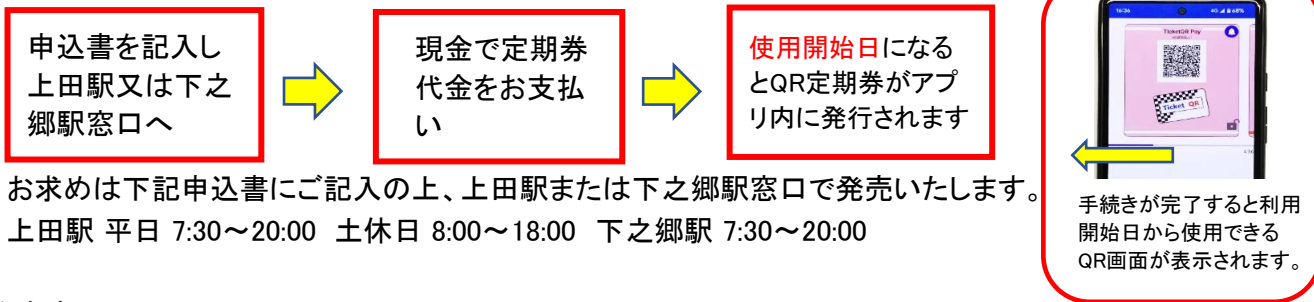

お申込みの流れ

お求めは下記申込書にご記入の上、上田駅または下之郷駅窓口で発売いたします。
上田駅 平日 7:30～20:00 土休日 8:00～18:00 下之郷駅 7:30～20:00

注意事項

- ・お申込みいただいた後発行まで時間がかかるため、ご利用開始日の4日前までにお申込み下さい
- ・TicketQRアプリ内での定期券購入は20%割引対象になりません
- ・お支払いは現金のみとなります
- ・最大20%割引は、TicketQRアプリ定期券でのみ使用できます
- ・最大20%割引で購入した定期券は払戻できません

申込書(太線内をご記入ください)

電話番号		お客様番号		生年月日	
— —		- - - - -		年 月 日	
種別	通学の場合学校名を記入		使用開始日及び期間		
通勤・通学			2024年 月 日から ※お申込みの4日目以降4月10日までの日にちをご記入ください		
	乗車区間				
	駅	駅間	1か月・3か月・6か月		

- ・お客様番号は、TicketQRアプリ右下の「設定」⇒登録情報で確認できます
- ・番号が間違っていると発行が出来ないので正確にご記入ください
- ※ 通学をご購入の場合学生証を確認させていただきます
- ※ 3月で卒業となる学年の場合4月にまたがる定期券はご購入できません

係員記入

発売額 _____ 円

QRチケット額 _____ 円

収受額 _____ 円

月 日 受付 FAX送信時刻 _____ : _____

_____ 担当