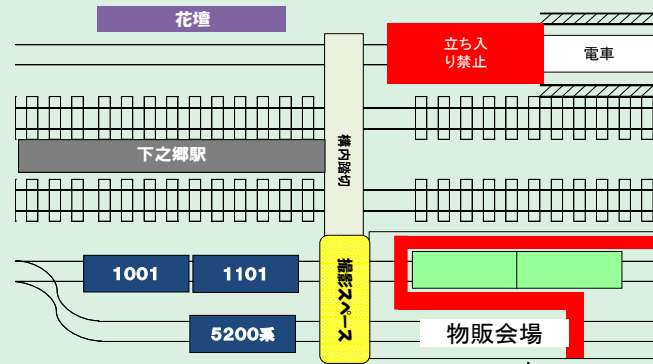

# 5200系撮影会スケジュール

9:50～11:30

11:40～12:00

【撮影会一旦中断】 5200系移動・1001編成入換作業

12:00～13:00

- ・電車到着、発車時は撮影会を一旦中断する場合がありますので係員の指示に従ってください。
- ・撮影箇所には、足元が悪い箇所がありますので十分お気を付けてください。
- ・指定された箇所以外には、絶対に入らないでください。特に本線には絶対に近づかないで下さい。
- ・撮影中は、係員の指示に従ってください。
- ・三脚、脚立の使用は周りの方に迷惑となりますのでご遠慮ください。
- ・内容は、変更になる場合があります。