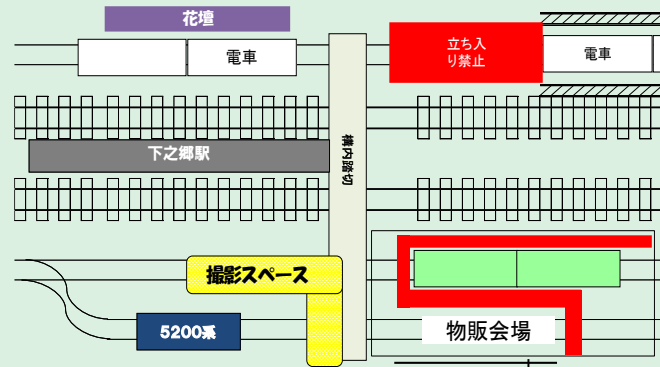

# 5200系撮影会スケジュール

9:50～11:30

11:40～12:00

【撮影会一旦中断】 5200系移動・1001編成入換作業

12:00～13:00

- ・電車到着、発車時は撮影会を一旦中断する場合がありますので係員の指示に従ってください。
- ・撮影箇所には、足元が悪い箇所がありますので十分お気を付けてください。
- ・指定された箇所以外には、絶対に入らないでください。特に本線には絶対に近づかないで下さい。
- ・撮影中は、係員の指示に従ってください。
- ・三脚、脚立の使用は周りの方に迷惑となりますのでご遠慮ください。
- ・内容は、変更になる場合があります。