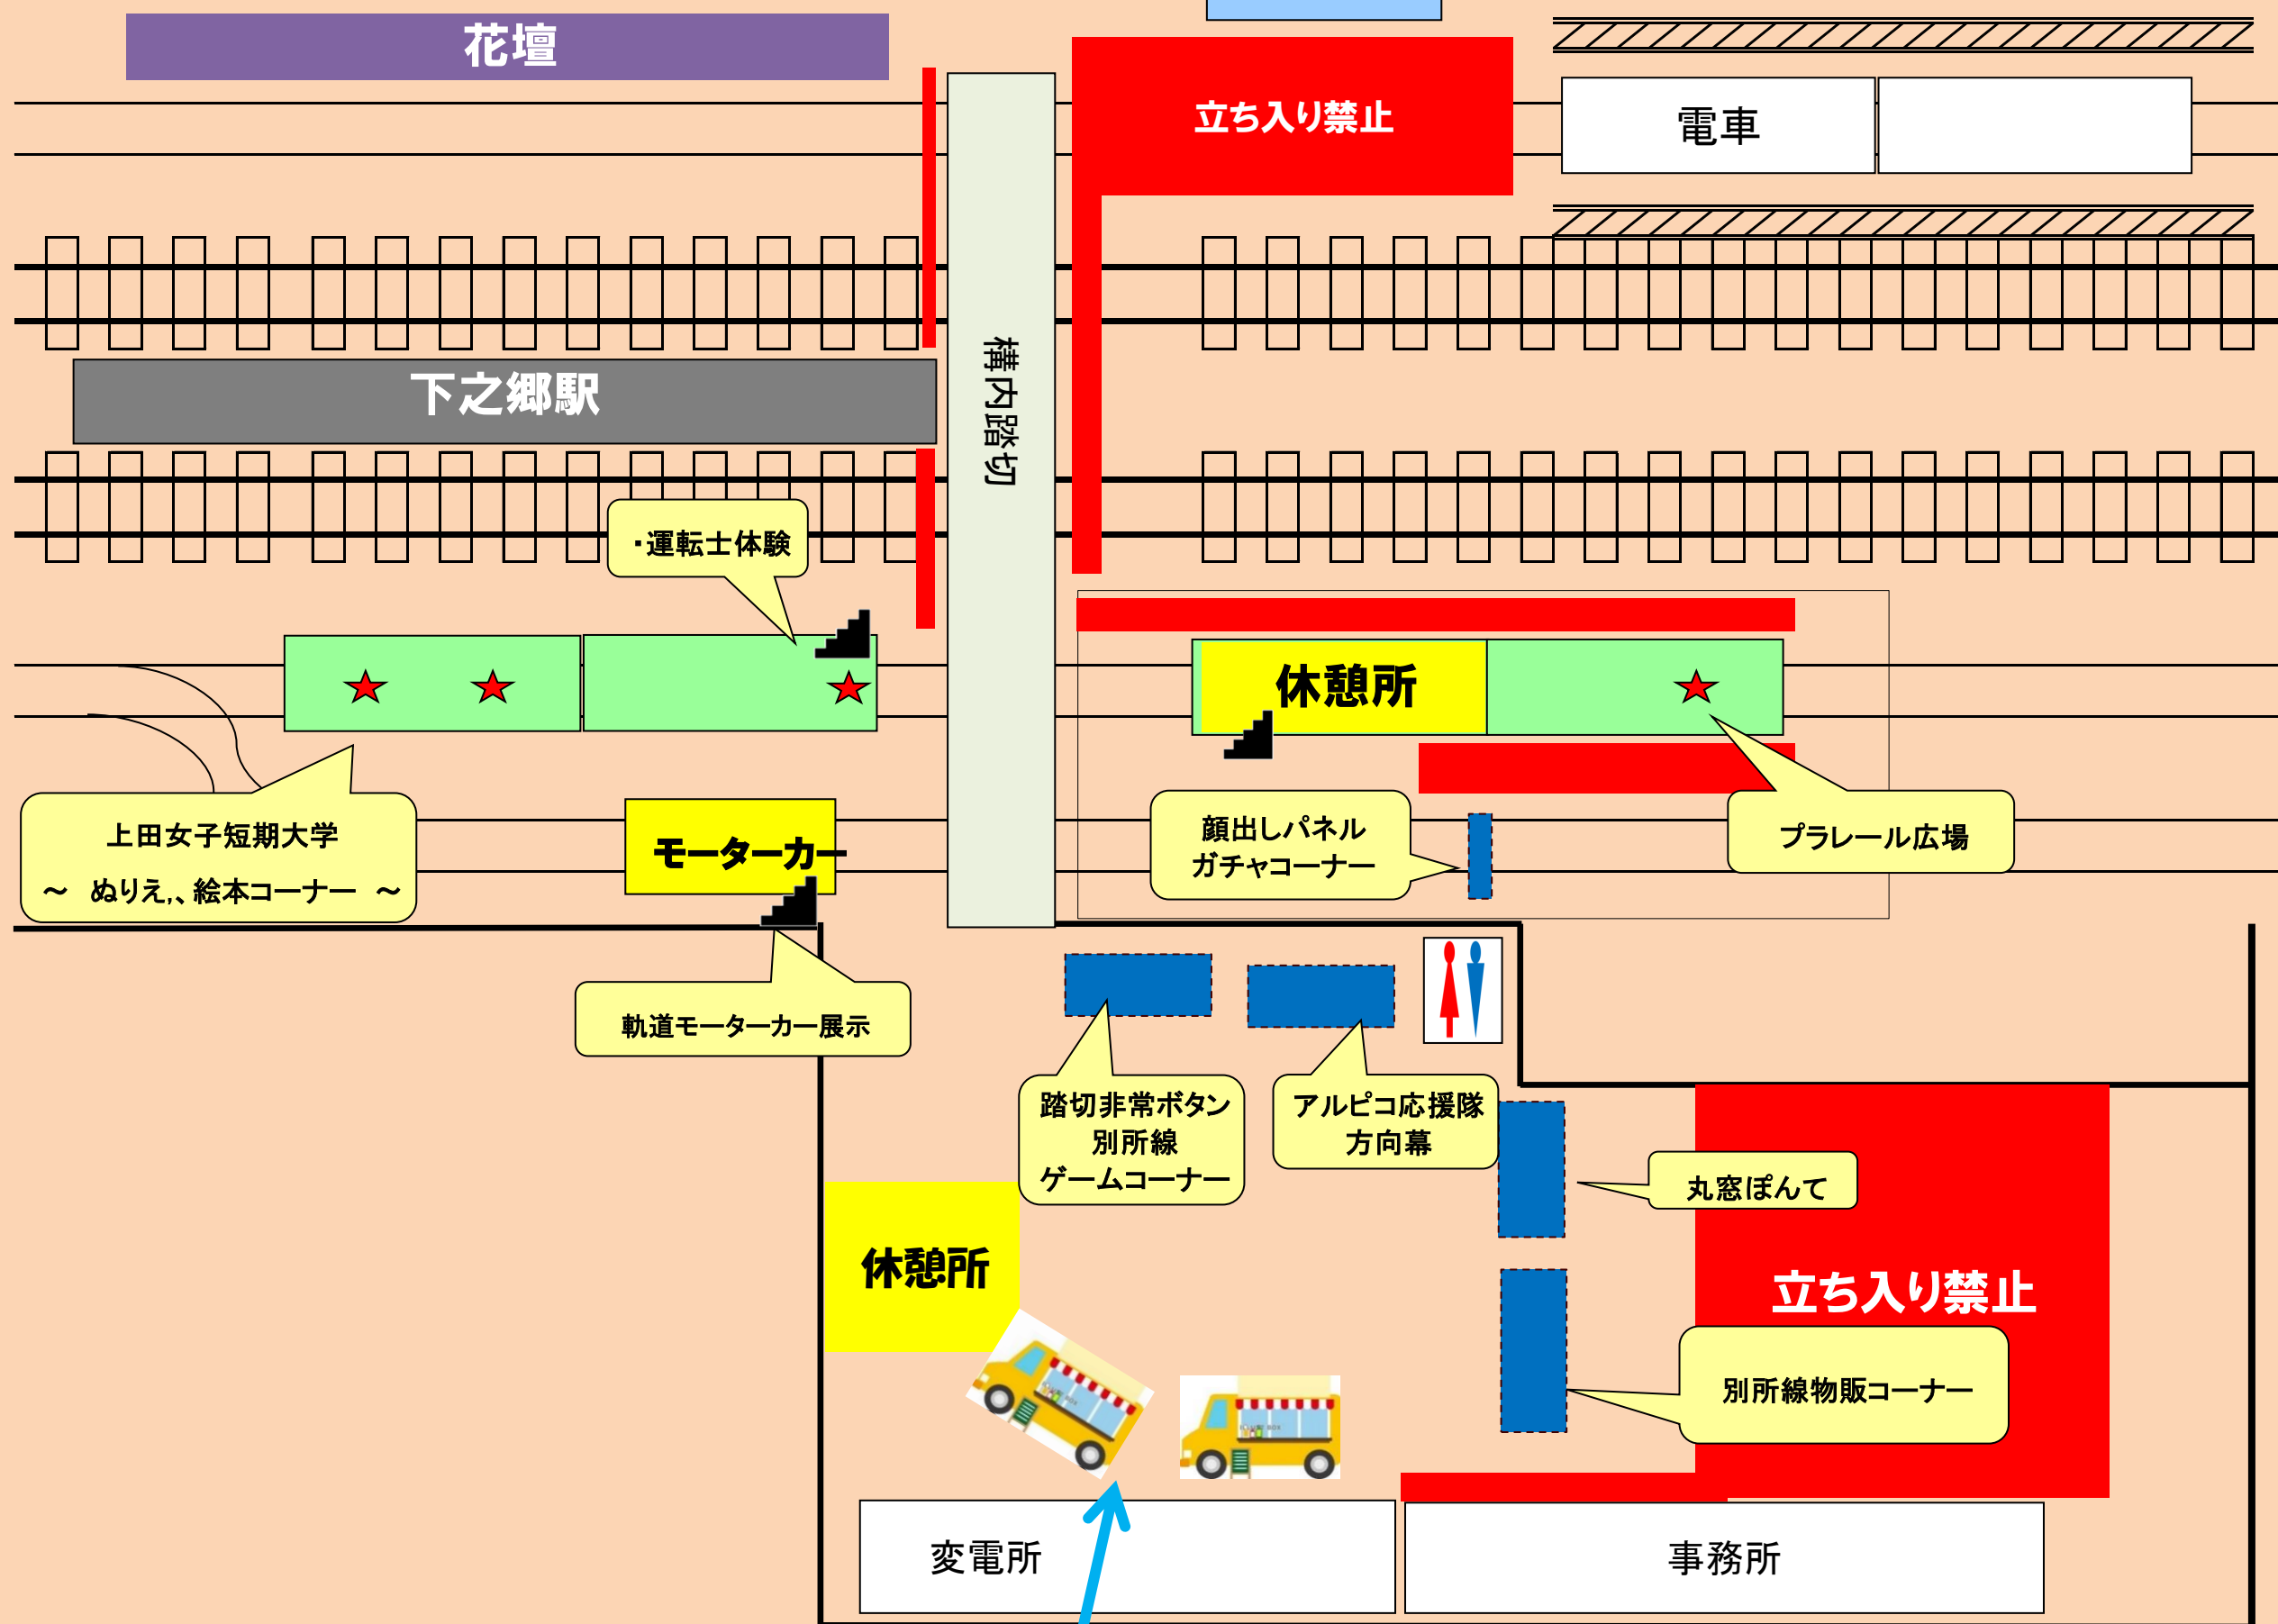

第26回 丸窓まつり会場図

会場出入口

イベント スケジュール

イベントスケジュール			
上田駅 9:08	～	下之郷駅 10:05	臨時電車ウェイター乗車(上田⇒下之郷) ハーモニカ駅長乗車
9:40		丸窓まつり開始	
9:40	～	14:00	運転台で運転士体験
9:40	～	14:00	きっぷ日付入れ体験!
9:40	～	11:00	踏切非常ボタン体験
9:40	～	11:00	軌道モーターカー運転台乗車体験
9:40	～	14:00	別所線ゲーム ~射的コーナー~
9:40	～	14:00	プラレール広場
9:40	～	14:00	上田女子短 めり絵コーナー 絵本読み聞かせコーナー
9:40	～	14:00	電車の方向幕展示
11:00	～	11:15	保線担当線路突き固め紹介
11:15	～	11:30	電気担当架線高さ測定紹介
11:30	～	11:50	モーターカー自走(2A~2B)往復
13:00	～	13:20	車両担当パンタ点検、床下点検紹介
13:00	～	13:50	線路突き固め、架線測定体験!
13:46	～	14:04	臨時電車ウェイター乗車(下之郷⇒上田) ハーモニカ駅長乗車
14:00		丸窓まつり終了	

※ スケジュールは変更になる場合があります。

青木村キッチンカー
 ずくだせ農場キッチンカー
 11:00頃より発売開始いたします。売切れ次第終了