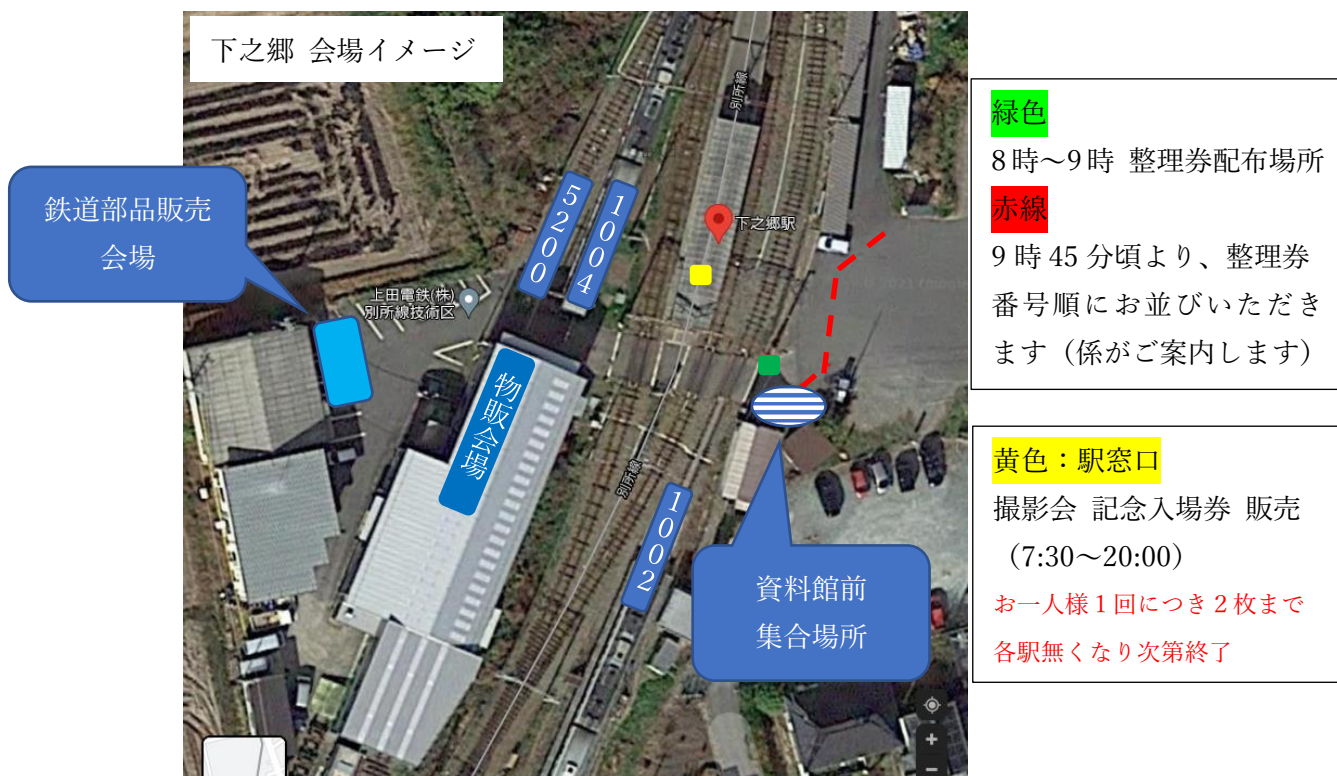

## 「5200系車両撮影会 2021」開催のご案内

※2019年開催イメージ  
(今回の並びと異なります)

- 1.日時 2021年12月11日(土) 9:30~13:00まで  
状況に応じ10~15分程度、開場を早める場合もあります
- 2.場所 下之郷駅 構内
- 3.内容
  - (Ⅰ)5200系・1004編成 車両撮影会 (ヘッドマーク・方向幕・運番表示機取り付けなど予定)
  - (Ⅱ)グッズ物販 6社 アルピコ交通(株)しなの鉄道(株)、長野電鉄(株)、  
(株)総合車両製作所 電車市場、弘南鉄道(株)、上田電鉄(株)
  - (Ⅲ)当日限定! 駅窓口にて記念硬券を発売、お一人様 1回につき2枚まで(無くなり次第終了)
    - ・上田駅 「1日まるまるフリーきっぷ 5200系撮影会 2021」 1,180円  
「5200系撮影会記念 乗車券 上田から下之郷」 380円
    - ・下之郷駅 「5200系撮影会記念 入場券」 180円
    - ・別所温泉駅 「5200系撮影会記念 乗車券 別所温泉から下之郷」 330円
  - (Ⅳ)上田電鉄 鉄道部品販売
- 4.その他
  - ・会場出入口および各ブースに消毒液を設置しますのでご使用ください。
  - ・マスクの着用をお願いいたします。
  - ・発熱など体調が優れない方は参加をご遠慮ください。
  - ・荒天など安全が確保できない天候や緊急事態宣言等によりイベントを中止とする場合もございます。

## [詳細]

- I. 撮影会 ・時間 9:30~13:00  
・会場 下之郷駅構内 5200系および1004号を留置  
イベント時間内で定期的に幕回し、ヘッドマーク取り付けなど実施
- II. 各社グッズ物販 ・時間 9:30~13:00  
・会場 下之郷電車庫内 6ブース
- III. 鉄道部品販売 ・時間 10:00~13:00 ※優先購入できる整理券の配布も行います
- ・整理券配布 8:00~9:00 (100枚配布、1人1枚)  
配布枚数の上限または時間になり次第終了
  - ・整理券をお持ちの方は9:45になりましたら資料館前にお集まりください、係がご案内します。お声がけしてもいない場合は優先権を失いますのでご注意ください
  - ・整理券での優先購入時は1人2点の購入とさせていただきます