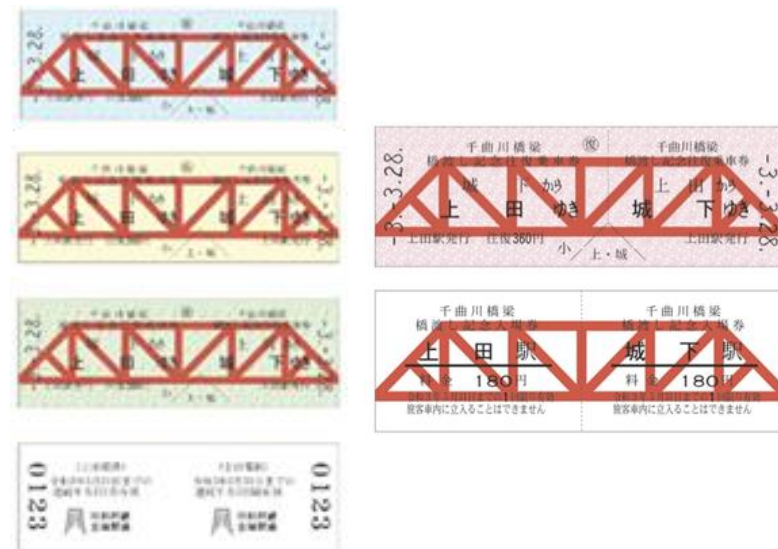

開通記念切符(1004号)  
¥1,490(税込)

上田電鉄 Ver.は3月28日の7:30より  
別所線上田駅の窓口で販売します

別所線 開通記念きっぷ  
¥770(税込)

大正当時の千曲川橋梁設計図をプリントした  
クリアファイルです

赤い橋クリアファイルセット  
2枚セット ¥1,000(税込)

上田駅窓口で、上田-城下駅往復券 4種と上田駅・  
城下駅の入場券 1種をセット販売 (全てD型硬券)