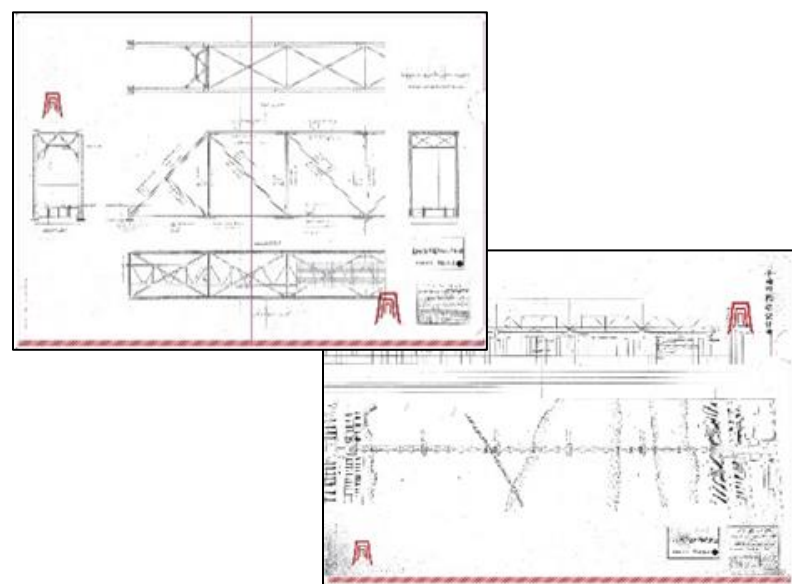

大正当時の千曲川橋梁設計図をプリントした
クリアファイルです

赤い橋クリアファイルセット
2枚セット ¥1,000(税込)